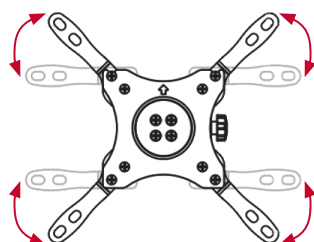

### Support mural TV léger et stable

Support développé extrêmement léger et stable, avec joint universel pivotant et basculant et points de pivot verrouillables. Grâce au système Secure-Lock, le téléviseur peut rester monté pendant la conduite et n'est pas endommagé.

Le système de gestion des câbles maintient le câble là où il doit être.

Niveau à bulle inclus.

Modèle	1 FLEX
Nombre de bras	1
Distanciation par rapport au mur	env. 23,6 cm
Support de charge max.	15 kg
Poids	1,32 kg
Système de blocage	3
Normes Vesa	75x75, 100x100, 200x100, 200x200
Angle d'inclinaison horizontal	+ 45° ~ - 45°
Angle d'inclinaison vertical	+ 45° ~ - 42°
Compatibilité	A tous les téléviseurs jusqu'à une diagonale d'écran max. de 43"/108 cm

**Niveau à bulles**  
Pour un montage parfait

**MOBILETV**  
Système de gestion des câbles

**MOBILETV**  
Secure-Lock-System

**VESA Extender**