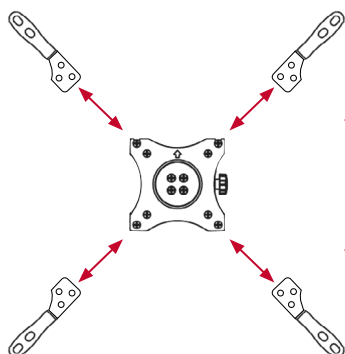

### Support mural TV léger et stable

Support développé extrêmement léger et stable, avec joint universel pivotant et basculant et points de pivot verrouillables. Grâce au système Secure-Lock, le téléviseur peut rester monté pendant la conduite et n'est pas endommagé.

Le système de gestion des câbles maintient le câble là où il doit être.

Niveau à bulle inclus.

Modèle	1 FLEX
Nombre de bras	1
Distanciation par rapport au mur	env. 23,6 cm
Support de charge max.	15 kg
Poids	1,32 kg
Système de blocage	3
Normes Vesa	75x75, 100x100, 200x100, 200x200
Angle d'inclinaison horizontal	+ 45° ~ - 45°
Angle d'inclinaison vertical	+ 45° ~ - 42°
Compatibilité	A tous les téléviseurs jusqu'à une diagonale d'écran max. de 43"/108 cm

**Niveau à bulles**  
Pour un montage parfait

**MOBILETV**  
Système de gestion des câbles

**MOBILETV**  
Secure-Lock-System

**VESA Extender**